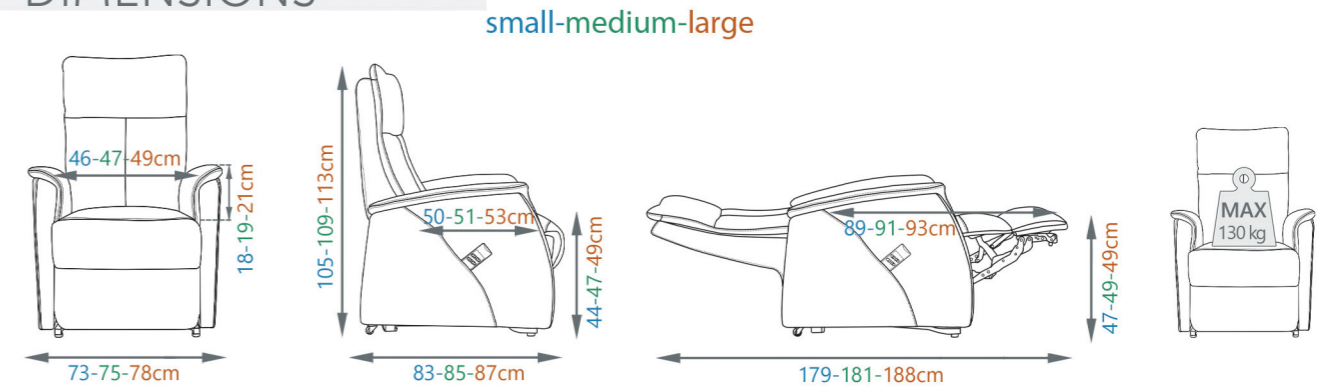

FLEX

mod-885B

lift chair

PROGETTO RELAX

DIMENSIONS

SPECIFICATIONS

	EN / FR	IT / DE	NL / ES
	Solid wood and plywood Bois massif et contre-plaqué	Legno massiccio e compensato Massivholz und Sperrholz	Massief hout en multiplex Madera maciza y madera contrachapada
	Webbing Sangles élastiques	Cinch Gurtband	Singelband Cincha
	Polyurethane foam Mousse de polyuréthane	Schiuma poliuretanic Polyurethan Schaum	Polyurethaan schuim Espuma de poliuretano
	Sinuous springs Ressorts nosag	Molle Nosag Zig-zag Federn	Nosag veren Muelles zig-zag
	Polyurethane foam Mousse de polyuréthane	Schiuma poliuretanic Polyurethan Schaum	Polyurethaan schuim Espuma de poliuretano
	Polyurethane foam Mousse de polyuréthane	Schiuma poliuretanic Polyurethan Schaum	Polyurethaan schuim Espuma de poliuretano
	Recliner armchair with dual motors power lift Fauteuil releveur avec bi-motors	Poltrona reclinabile lift be-motore Relaxsessel 2-motorisch mit Aufstehhilfe	Relaxfauteuil 2-motorig met sta-op hulp Sillón relax de 2 motores con función elevadora
	Corrected grain leather 1,2-1,4mm Cuir vachette corrigé 1,2-1,4mm	Pelle bovina coretta e-pigmentata 1,2-1,4mm Pigmentiertes korrigiertes Rindsleder 1,2-1,4 mm	Rundleder gecorrigeerd en gepigmenteerd 1,2-1,4mm Piel de vacuno pigmentada corregida 1,2-1,4 mm
	Fabric Mozart 100% polyester Tissu Mozart, 100% polyester	Tessuto Mozart. 100% polyester Mozart-Stoff, 100% Polyester	Stof Mozart, 100% polyester Tela Mozart, 100% poliéster

COLLI 1/2

N.W.: 45 KG - 47 KG - 50 KG
G.W.: 50 KG - 52 KG - 55,5 KG
CBM.: 0,38 m³ - 0,43 m³ - 0,50 m³
81cm x 75cm x 63cm (LxWxH)
84cm x 77cm x 66cm (LxWxH)
89cm x 79cm x 71cm (LxWxH)

COLLI 2/2

small-medium-large

N.W.: 5 KG - 5,5 KG - 5,5 KG
G.W.: 7 KG - 7,5 KG - 7,5 KG
CBM.: 0,11 m³ - 0,14 m³ - 0,14 m³
71cm x 56cm x 28cm (LxWxH)
85cm x 58cm x 28cm (LxWxH)
86cm x 60cm x 27cm (LxWxH)

FLEX

lift chair

COLORS

FUNCTIONS