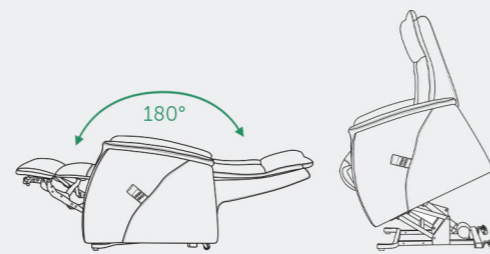

FLEX

mod-885B

lift chair

PROGETTO RELAX

DIMENSIONS

SPECIFICATIONS

	EN / FR	IT / DE	NL / ES
	Solid wood and plywood Bois massif et contre-plaqué	Legno massiccio e compensato Massivholz und Sperrholz	Massief hout en multiplex Madera maciza y madera contrachapada
	Webbing Sangles élastiques	Cinch Gurtband	Singelband Cincha
	Polyurethane foam Mousse de polyuréthane	Schiuma poliuretanic Polyurethan Schaum	Polyurethaan schuim Espuma de poliuretano
	Sinuous springs Ressorts nosag	Molle Nosag Zig-zag Federn	Nosag veren Muelles zig-zag
	Polyurethane foam Mousse de polyuréthane	Schiuma poliuretanic Polyurethan Schaum	Polyurethaan schuim Espuma de poliuretano
	Polyurethane foam Mousse de polyuréthane	Schiuma poliuretanic Polyurethan Schaum	Polyurethaan schuim Espuma de poliuretano
	Recliner armchair with dual motors power lift Fauteuil releveur avec bi-motors	Poltrona reclinabile lift be-motore Relaxsessel 2-motorisch mit Aufstehhilfe	Relaxfauteuil 2-motorig met sta-op hulp Sillón relax de 2 motores con función elevadora
	Corrected grain leather 1,2-1,4mm Cuir vachette corrigé 1,2-1,4mm	Pelle bovina coretta e-pigmentata 1,2-1,4mm Pigmentiertes korrigiertes Rindsleder 1,2-1,4 mm	Rundleder gecorrigeerd en gepigmenteerd 1,2-1,4mm Piel de vacuno pigmentada corregida 1,2-1,4 mm
	Fabric Mozart 100% polyester Tissu Mozart, 100% polyester	Tessuto Mozart. 100% polyester Mozart-Stoff, 100% Polyester	Stof Mozart, 100% polyester Tela Mozart, 100% poliéster

COLLI 1/2

N.W.: 45 KG - 47 KG - 50 KG
G.W.: 50 KG - 52 KG - 55,5 KG
CBM.: 0,38 m³ - 0,43 m³ - 0,50 m³
81cm x 75cm x 63cm (LxWxH)
84cm x 77cm x 66cm (LxWxH)
89cm x 79cm x 71cm (LxWxH)

COLLI 2/2

small-medium-large

N.W.: 5 KG - 5,5 KG - 5,5 KG
G.W.: 7 KG - 7,5 KG - 7,5 KG
CBM.: 0,11 m³ - 0,14 m³ - 0,14 m³
71cm x 56cm x 28cm (LxWxH)
85cm x 58cm x 28cm (LxWxH)
86cm x 60cm x 27cm (LxWxH)

FLEX

lift chair

COLORS

FUNCTIONS