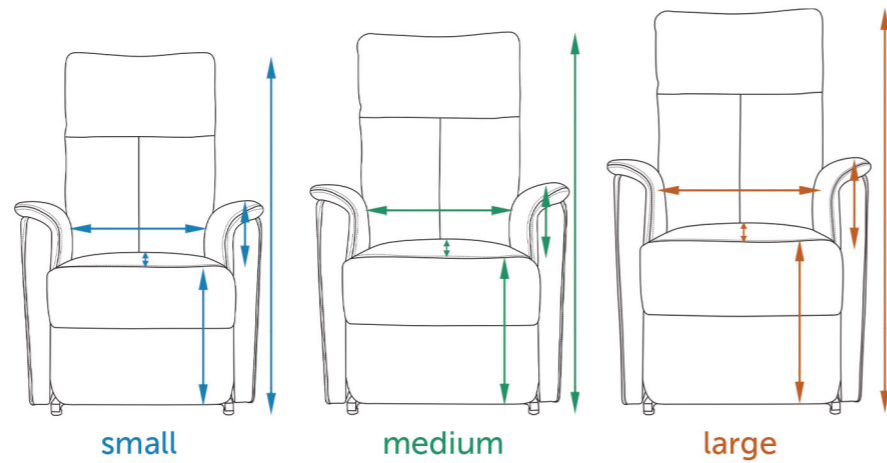

N.W.: 5 KG - 5,5 KG - 5,5 KG
G.W.: 7 KG - 7,5 KG - 7,5 KG
CBM.: 0,11 m³ - 0,14 m³ - 0,14 m³
71cm x 56cm x 28cm (LxWxH)
85cm x 58cm x 28cm (LxWxH)
86cm x 60cm x 27cm (LxWxH)

FLEX

lift chair

COLORS

FUNCTIONS