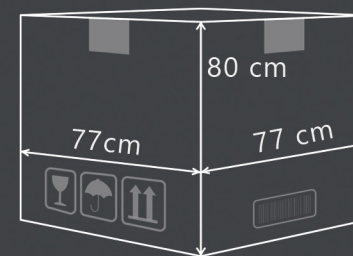

## COLLI

N.W.: 56 KG  
G.W.: 60 KG  
CBM.: 0,47 m<sup>3</sup>  
78cm x 76cm x 66cm (LxWxH)

Loadability: 135pcs / 40HC container