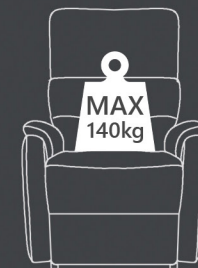

## COLLI

N.W.: 56 KG  
G.W.: 60 KG  
CBM.: 0,47 m<sup>3</sup>  
78cm x 76cm x 66cm (LxWxH)

Loadability: 135pcs / 40HC container

## FUNCTIONS

Electric Headrest

Adjustable Lumbar