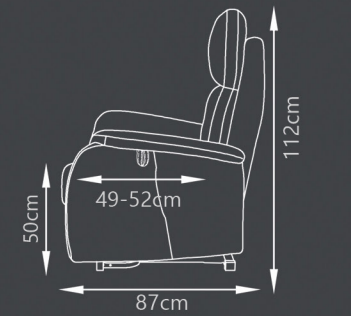

## COLLI

N.W.: 56 KG  
G.W.: 60 KG  
CBM.: 0,47 m<sup>3</sup>  
78cm x 76cm x 66cm (LxWxH)

Loadability: 135pcs / 40HC container

## FUNCTIONS

Electric Headrest

Adjustable Lumbar