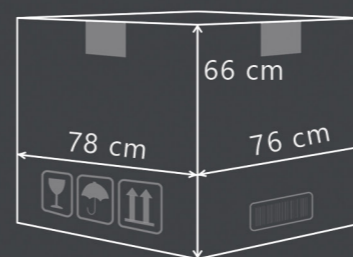

Stof Mozart, 100% polyester
Tela Mozart, 100% poliéster

COLLI

N.W.: 44,5 KG
G.W.: 48,5 KG
CBM.: 0,39 m³
78cm x 76cm x 66cm (LxWxH)

Loadability: 180pcs / 40HC container

TURIN

L2M
LIFT
RELAX
FULL RELAX
2 MOTORS