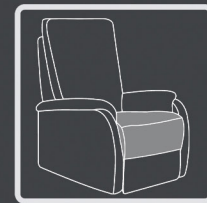

Sinuous springs
Ressorts nosag

Molle Nosag
Zig-zag Federn

Nosag veren
Muelles zig-zag

Webbing
Sangles élastiques

Cincha
Gurtband

Singelband
Cincha

Polyurethane foam
Mousse de polyuréthane

Schiuma poliuretanic
Polyurethan Schaum

Polyurethaan schuim
Espuma de poliuretano