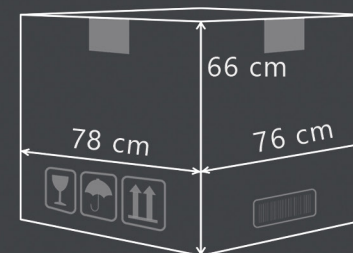

Luxor. 100% polyester
Luxor-Stoff, 100% Polyester

Stof Luxor, 100% polyester
Tela Luxor, 100% poliéster

COLLI

N.W.: 46,4 KG
G.W.: 50,4 KG
CBM.: 0,39 m³
78cm x 76cm x 66cm (LxWxH)

Loadability: 180pcs / 40HC container